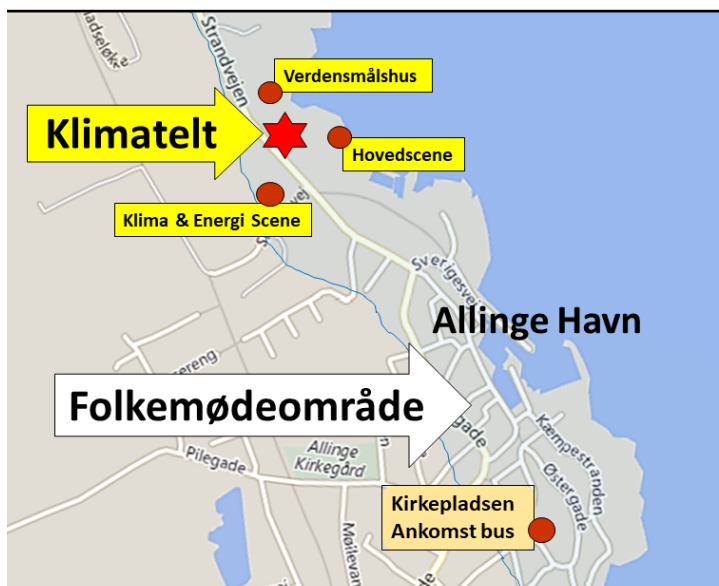

Folkemøde Bornholm 2019

FREDAG d. 14/6	ARRANGEMENT	VÆRTER
9.00 - 10.00	Arkitektur og bæredygtigt byggeri	Danske Arkitektvirksomheder
10.00 – 10.30	PARTILEDERTALE	FOLKEMØDET
10.30 – 11.20	Klimamærkning på alle varer	Vedvarende Energi
11.20 – 12.10	Flytrafik og klima	Bevar Jordforbindelsen
12.10 – 13.00	Vi har teknologierne ...	Ingeniørforeningen
13.00 - 13.30	PARTILEDERTALE	FOLKEMØDET
13.30 – 14.20	Aktivt ejerskab - eller frasalg	AnsvarligFremtid
14.20 – 15.10	Klima og naturens mangfoldighed	Verdens Skove
15.10 -16.00	Klima og uddannelse	Danske Studerendes Fællesråd
16.00 -16.30	PARTILEDERTALE	FOLKEMØDET
16.30 -17.20	Solceller - et grundlag for velfærd	350 Klimabevægelsen
17.20 – 18.10	Klimamål og politisk virkelighed	92-gruppen
18.10 -19.00	Våben versus vindmøller	Fredsministeriet
19.00 -19.30	PARTILEDERTALE	FOLKEMØDET
19.30 –	TEATER	(Forhandles)